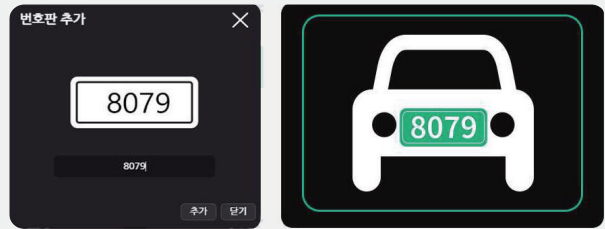

1. 검색 대상 선택

CCTV 영상으로 대상 선택(전신 또는 안면)

인상착의로 대상 선택

이미지 업로드로 대상 선택(전신 또는 안면)

대상 차량 선택(번호판)

2-1. 검색 조건 설정(대상 CCTV, 시간, 후보 수)

2-2. 검색 대상 실시간 모니터링

3. 후보 대상 선택

5. 결과 보고서

4. 동선구축

여성 안심화장실 솔루션

핵심 알고리즘

여성안심 화장실 솔루션 시나리오

여성 화장실 "남성 출입 탐지" 실시간 서비스

*남성 출입이 의심되면 관제 센터에 자동 알람, 관제요원이 영상 확인 후 경고방송 및 관할 경찰서 신고

Chrome 브라우저 접속 (웹 서비스)