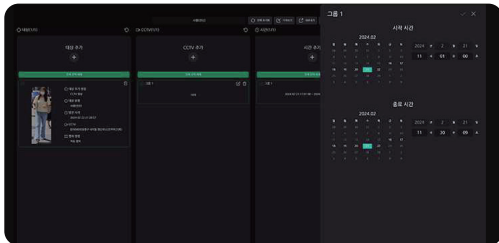

지능형 영상분석 솔루션

지능형 영상분석 솔루션의 도입 필요성

기존 서비스 환경의 문제점

지능형 실종자 고속검색

서비스 구성도

주요 화면 및 운영 시나리오

지능형 영상 고속 검색 서비스

사람·차량 과거 이동 경로 추적, 현재 위치 식별 및 시각화 서비스

1. 검색 대상 선택

CCTV 영상으로 대상 선택(전신 또는 안면)

인상착의로 대상 선택

이미지 업로드로 대상 선택(전신 또는 안면)

대상 차량 선택(번호판)

2-1. 검색 조건 설정(대상 CCTV, 시간, 후보 수)

2-2. 검색 대상 실시간 모니터링

3. 후보 대상 선택

5. 결과 보고서

4. 동선구축

여성 안심화장실 솔루션

핵심 알고리즘

여성안심 화장실 솔루션 시나리오

여성 화장실 "남성 출입 탐지" 실시간 서비스

*남성 출입이 의심되면 관제 센터에 자동 알람, 관제요원이 영상 확인 후 경고방송 및 관할 경찰서 신고

Chrome 브라우저 접속 (웹 서비스)