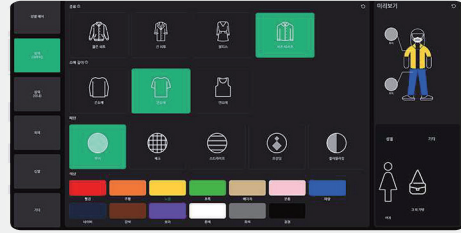

지능형 영상분석 솔루션

지능형 영상분석 솔루션의 도입 필요성

기존 서비스 환경의 문제점

지능형 실종자 고속검색

서비스 구성도

주요 화면 및 운영 시나리오

지능형 영상 고속 검색 서비스

사람·차량 과거 이동 경로 추적, 현재 위치 식별 및 시각화 서비스

1. 검색 대상 선택

CCTV 영상으로 대상 선택(전신 또는 안면)

인상착의로 대상 선택

이미지 업로드로 대상 선택(전신 또는 안면)

대상 차량 선택(번호판)

2-1. 검색 조건 설정(대상 CCTV, 시간, 후보 수)

2-2. 검색 대상 실시간 모니터링

3. 후보 대상 선택

5. 결과 보고서

4. 동선구축

여성 안심화장실 솔루션

핵심 알고리즘

여성안심 화장실 솔루션 시나리오

여성 화장실 "남성 출입 탐지" 실시간 서비스

*남성 출입이 의심되면 관제 센터에 자동 알람, 관제요원이 영상 확인 후 경고방송 및 관할 경찰서 신고

Chrome 브라우저 접속 (웹 서비스)