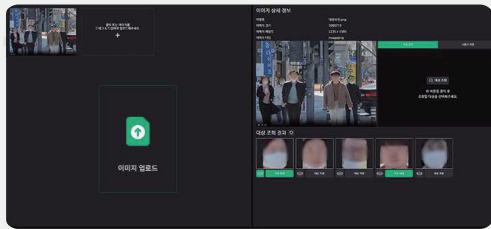

지능형 영상분석 솔루션

지능형 영상분석 솔루션의 도입 필요성

기존 서비스 환경의 문제점

지능형 실종자 고속검색

서비스 구성도

주요 화면 및 운영 시나리오

지능형 영상 고속 검색 서비스

사람·차량 과거 이동 경로 추적, 현재 위치 식별 및 시각화 서비스

1. 검색 대상 선택

CCTV 영상으로 대상 선택(전신 또는 안면)

인상착의로 대상 선택

이미지 업로드로 대상 선택(전신 또는 안면)

대상 차량 선택(번호판)

2-1. 검색 조건 설정(대상 CCTV, 시간, 후보 수)

2-2. 검색 대상 실시간 모니터링

3. 후보 대상 선택

5. 결과 보고서

4. 동선구축

여성 안심화장실 솔루션

핵심 알고리즘

여성안심 화장실 솔루션 시나리오

여성 화장실 "남성 출입 탐지" 실시간 서비스

*남성 출입이 의심되면 관제 센터에 자동 알람, 관제요원이 영상 확인 후 경고방송 및 관할 경찰서 신고

Chrome 브라우저 접속 (웹 서비스)