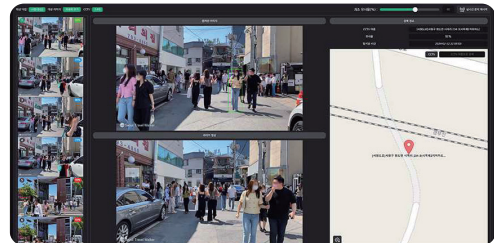

지능형 영상분석 솔루션

지능형 영상분석 솔루션의 도입 필요성

기존 서비스 환경의 문제점

지능형 실종자 고속검색

서비스 구성도

주요 화면 및 운영 시나리오

지능형 영상 고속 검색 서비스

사람·차량 과거 이동 경로 추적, 현재 위치 식별 및 시각화 서비스

1. 검색 대상 선택

CCTV 영상으로 대상 선택(전신 또는 안면)

인상착의로 대상 선택

이미지 업로드로 대상 선택(전신 또는 안면)

대상 차량 선택(번호판)

2-1. 검색 조건 설정(대상 CCTV, 시간, 후보 수)

2-2. 검색 대상 실시간 모니터링

3. 후보 대상 선택

5. 결과 보고서

4. 동선구축

여성 안심화장실 솔루션

핵심 알고리즘

여성안심 화장실 솔루션 시나리오

여성 화장실 "남성 출입 탐지" 실시간 서비스

*남성 출입이 의심되면 관제 센터에 자동 알람, 관제요원이 영상 확인 후 경고방송 및 관할 경찰서 신고

Chrome 브라우저 접속 (웹 서비스)