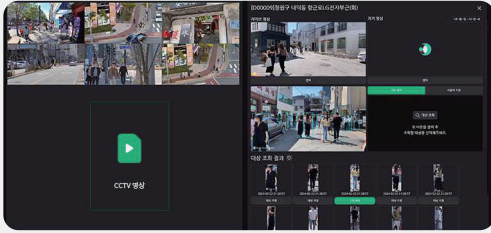

지능형 영상분석 솔루션

지능형 영상분석 솔루션의 도입 필요성

기존 서비스 환경의 문제점

지능형 실종자 고속검색

서비스 구성도

주요 화면 및 운영 시나리오

지능형 영상 고속 검색 서비스

사람·차량 과거 이동 경로 추적, 현재 위치 식별 및 시각화 서비스

1. 검색 대상 선택

CCTV 영상으로 대상 선택(전신 또는 안면)

인상착의로 대상 선택

이미지 업로드로 대상 선택(전신 또는 안면)

대상 차량 선택(번호판)

2-1. 검색 조건 설정(대상 CCTV, 시간, 후보 수)

2-2. 검색 대상 실시간 모니터링

3. 후보 대상 선택

5. 결과 보고서

4. 동선구축

여성 안심화장실 솔루션

핵심 알고리즘

여성안심 화장실 솔루션 시나리오

여성 화장실 "남성 출입 탐지" 실시간 서비스

*남성 출입이 의심되면 관제 센터에 자동 알람, 관제요원이 영상 확인 후 경고방송 및 관할 경찰서 신고

Chrome 브라우저 접속 (웹 서비스)