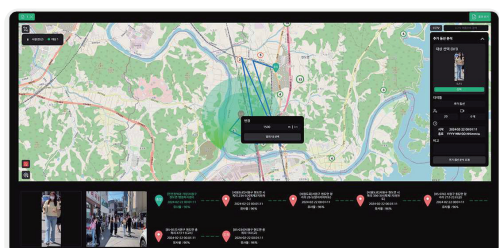

지능형 영상분석 솔루션

지능형 영상분석 솔루션의 도입 필요성

기존 서비스 환경의 문제점

지능형 실종자 고속검색

서비스 구성도

주요 화면 및 운영 시나리오

지능형 영상 고속 검색 서비스

사람·차량 과거 이동 경로 추적, 현재 위치 식별 및 시각화 서비스

1. 검색 대상 선택

CCTV 영상으로 대상 선택(전신 또는 안면)

인상착의로 대상 선택

이미지 업로드로 대상 선택(전신 또는 안면)

대상 차량 선택(번호판)

2-1. 검색 조건 설정(대상 CCTV, 시간, 후보 수)

2-2. 검색 대상 실시간 모니터링

3. 후보 대상 선택

5. 결과 보고서

4. 동선구축

여성 안심화장실 솔루션

핵심 알고리즘

여성안심 화장실 솔루션 시나리오

여성 화장실 "남성 출입 탐지" 실시간 서비스

*남성 출입이 의심되면 관제 센터에 자동 알람, 관제요원이 영상 확인 후 경고방송 및 관할 경찰서 신고

Chrome 브라우저 접속 (웹 서비스)