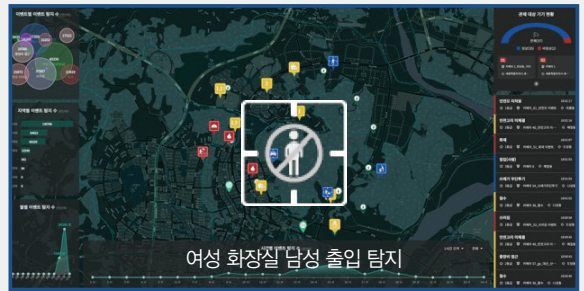

1. 검색 대상 선택

CCTV 영상으로 대상 선택(전신 또는 안면)

인상착의로 대상 선택

이미지 업로드로 대상 선택(전신 또는 안면)

대상 차량 선택(번호판)

2-1. 검색 조건 설정(대상 CCTV, 시간, 후보 수)

2-2. 검색 대상 실시간 모니터링

3. 후보 대상 선택

5. 결과 보고서

4. 동선구축

여성 안심화장실 솔루션

핵심 알고리즘

여성안심 화장실 솔루션 시나리오

여성 화장실 "남성 출입 탐지" 실시간 서비스

*남성 출입이 의심되면 관제 센터에 자동 알람, 관제요원이 영상 확인 후 경고방송 및 관할 경찰서 신고

Chrome 브라우저 접속 (웹 서비스)

남성 출입 이벤트 알람

*본 솔루션은 (주)원모어시큐리티의 알고리즘과 기술지원이 포함되어 있습니다.

본사 및 공장 경기도 안양시 동안구 전파로 88, 404호 (주)알씨 (호계동, 신원비전타워)

Tel 031-425-6369 | Fax 031-426-6369 | E-mail rc6369@rcsnc.co.kr | Homepage www.rcsnc.co.kr