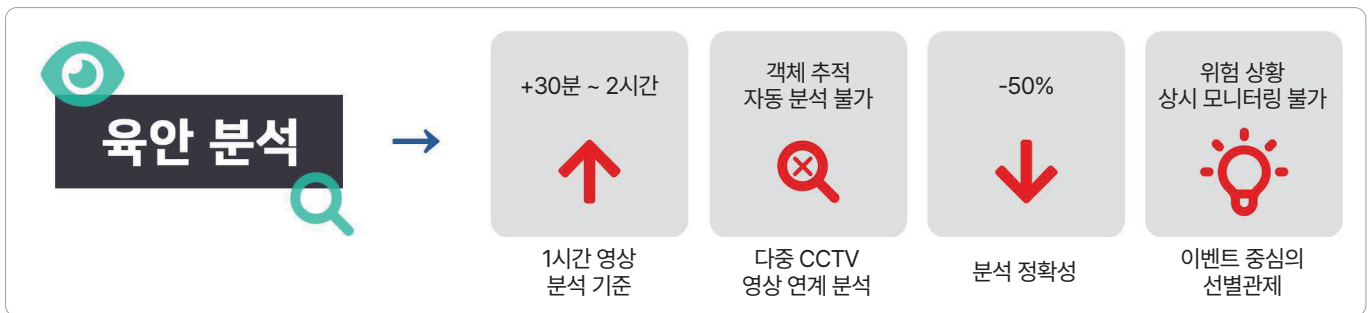

지능형 영상분석 솔루션

지능형 영상분석 솔루션의 도입 필요성

기존 서비스 환경의 문제점

지능형 실종자 고속검색

서비스 구성도

주요 화면 및 운영 시나리오

지능형 영상 고속 검색 서비스

사람·차량 과거 이동 경로 추적, 현재 위치 식별 및 시각화 서비스

1. 검색 대상 선택

CCTV 영상으로 대상 선택(전신 또는 안면)

인상착의로 대상 선택

이미지 업로드로 대상 선택(전신 또는 안면)

대상 차량 선택(번호판)

2-1. 검색 조건 설정(대상 CCTV, 시간, 후보 수)

2-2. 검색 대상 실시간 모니터링

3. 후보 대상 선택

5. 결과 보고서

4. 동선구축

여성 안심화장실 솔루션

핵심 알고리즘

여성안심 화장실 솔루션 시나리오

여성 화장실 "남성 출입 탐지" 실시간 서비스

*남성 출입이 의심되면 관제 센터에 자동 알람, 관제요원이 영상 확인 후 경고방송 및 관할 경찰서 신고

Chrome 브라우저 접속 (웹 서비스)