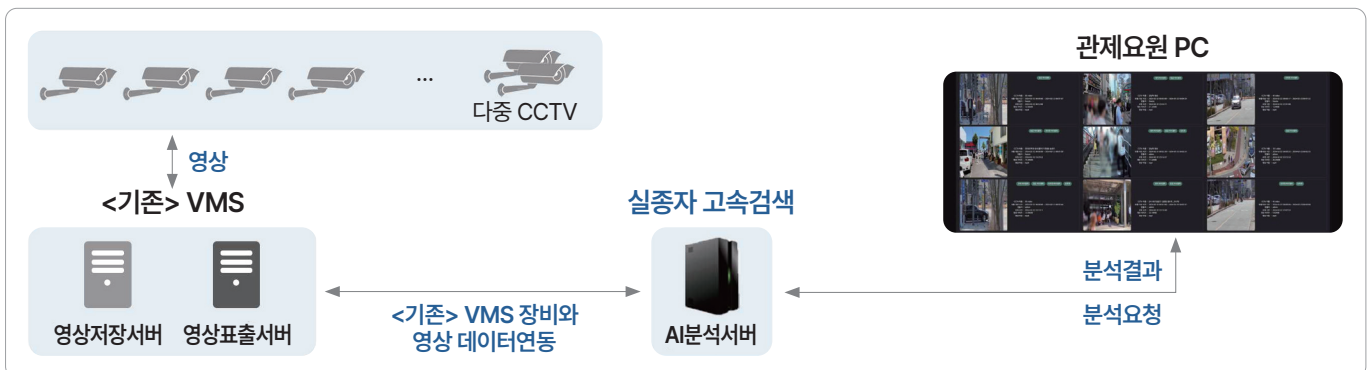

지능형 영상분석 솔루션

지능형 영상분석 솔루션의 도입 필요성

기존 서비스 환경의 문제점

지능형 실종자 고속검색

서비스 구성도

주요 화면 및 운영 시나리오

지능형 영상 고속 검색 서비스

사람·차량 과거 이동 경로 추적, 현재 위치 식별 및 시각화 서비스

1. 검색 대상 선택

CCTV 영상으로 대상 선택(전신 또는 안면)

인상착의로 대상 선택

이미지 업로드로 대상 선택(전신 또는 안면)

대상 차량 선택(번호판)

2-1. 검색 조건 설정(대상 CCTV, 시간, 후보 수)

2-2. 검색 대상 실시간 모니터링

3. 후보 대상 선택

5. 결과 보고서

4. 동선구축

여성 안심화장실 솔루션

핵심 알고리즘

여성안심 화장실 솔루션 시나리오

여성 화장실 "남성 출입 탐지" 실시간 서비스

*남성 출입이 의심되면 관제 센터에 자동 알람, 관제요원이 영상 확인 후 경고방송 및 관할 경찰서 신고

Chrome 브라우저 접속 (웹 서비스)